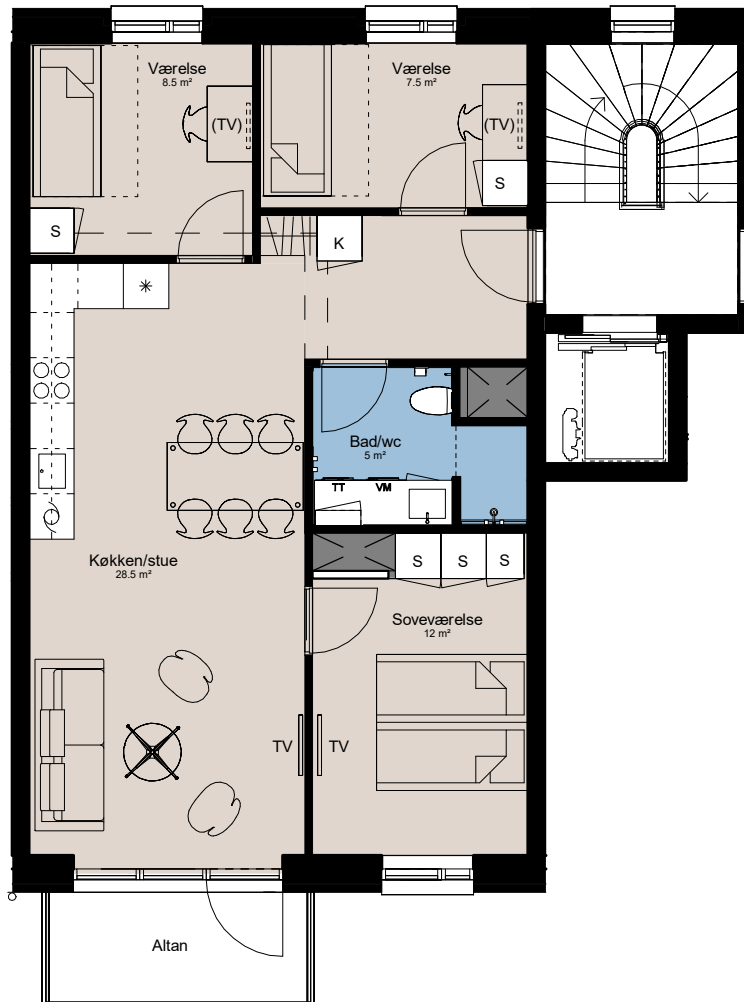

Plantegning

4 værelser

PILEHUSET
- en del af parkkvarteret

BOLIG NR.	ADRESSE	VÆRELSE	BBR AREAL	ALTAN
24	Jernurtvej 19, 1. th.	4	88 m ²	5 m ²

Signaturforklaring

VM	Vaskemaskine	Opvaskemaskine	Bøjlestang
TT	Tørretumbler	Kogeplade og ovn	
TV	TV	Vask	
(TV) = Forberedt for TV		Køle- / fryseskab	
K	Kosteskab	Teknik	
S	Skab	Overskab	
		Overskab (badeværelse)	

1 M

Parkkvarteret

Depotrum i kælder.

Udformning af udearealer er vejledende og ændringer kan forekomme.

De angivne arealer på plantegningen er alene gulvarealer.

Nettoareal er inkl. skabe, garderober, køkken og skab i bad.