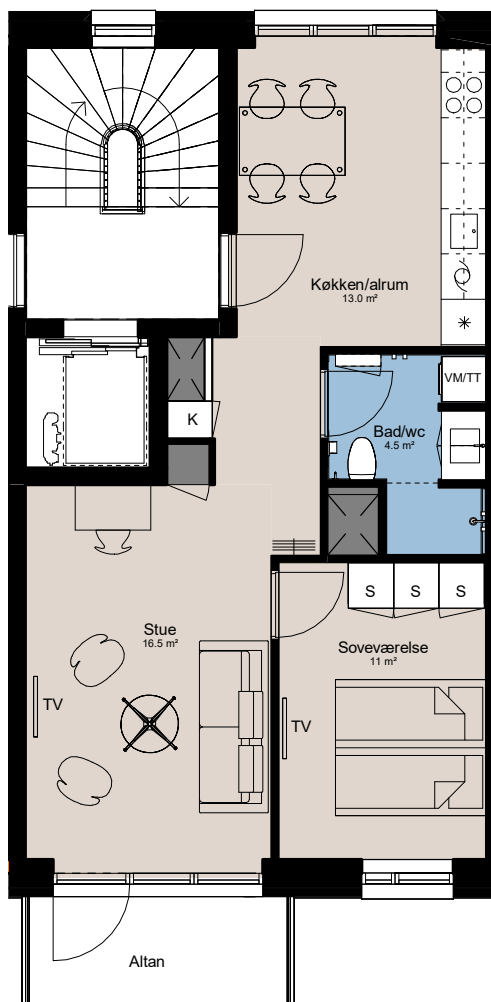

Plantegning

2 værelser

PILEHUSET
- en del af parkkvarteret

BOLIG NR.	ADRESSE	VÆRELSE	BBR AREAL	ALTAN
23	Jernurtvej 19, 1. tv.	2	67 m ²	5 m ²

Signaturforklaring

VM/TT	Vaskesøjle	Køgeplade og ovn
TV	TV	Vask
(TV) = Forberedt for TV		Køle- / fryseskab
K	Kosteskab	Teknik
S	Skab	Overskab
Opvaskemaskine		Overskab (badeværelse)
		Bøjlestang

1 M

Parkkvarteret

Depotrum i kælder.

Udformning af udearealer er vejledende og ændringer kan forekomme.

De angivne arealer på plantegningen er alene gulvarealer.

Nettoareal er inkl. skabe, garderobe, køkken og skab i bad.