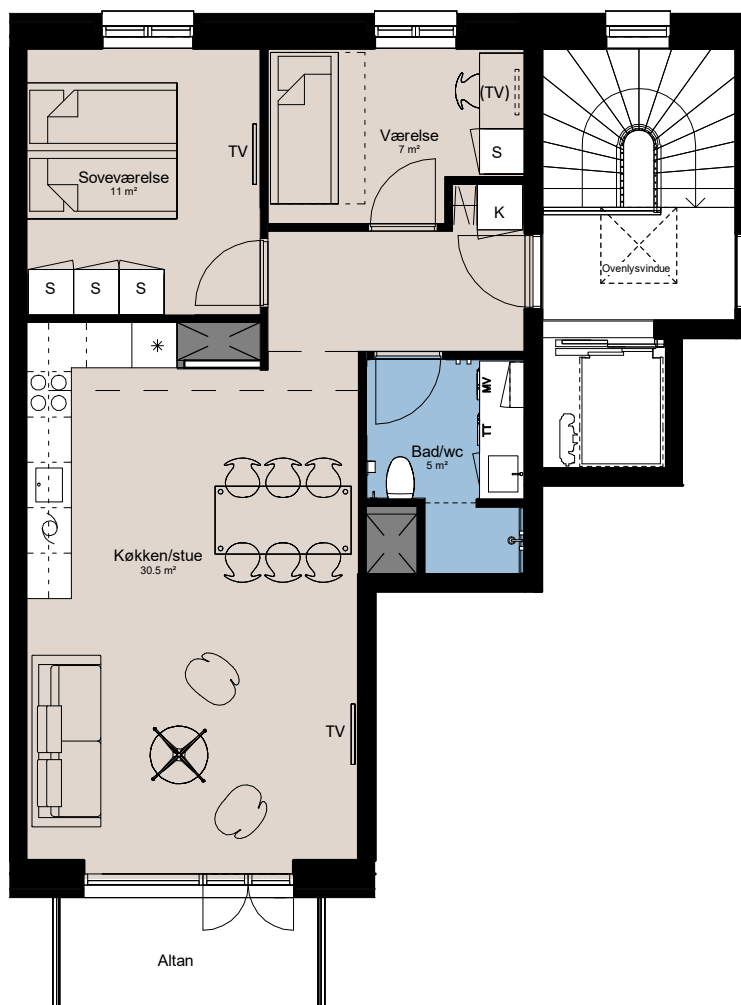

Plantegning

3 værelser

PILEHUSET
- en del af parkkvarteret

BOLIG NR.	ADRESSE	VÆRELSE	BBR AREAL	ALTAN
20	Jernurtvej 21, 4. th.	3	79 m ²	5 m ²

Signaturforklaring

VM	Vaskemaskine	Opvaskemaskine	Overskab (badeværelse)
TT	Tørretumbler	Kogeplade og ovn	Bøjlestang
TV	TV	Vask	Ovenlys
(TV) = Forberedt for TV		Køle- / fryseskab	Teknik
K	Kosteskab	Installationsskabe og nedhængt loft	Overskab
S	Skab		

1 M

Parkkvarteret

Depotrum i kælder.

Udformning af udearealer er vejledende og ændringer kan forekomme.

De angivne arealer på plantegningen er alene gulvarealer.

Nettoareal er inkl. skabe, garderobe, køkken og skab i bad.