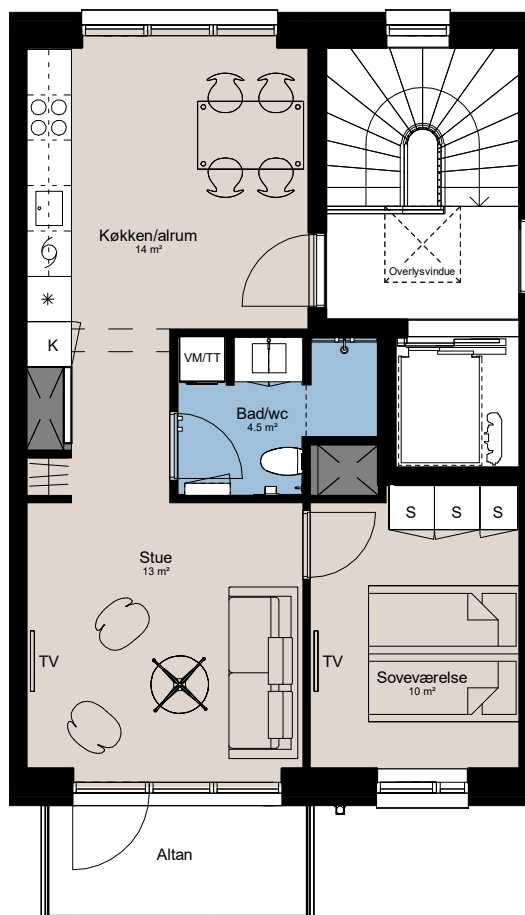

# Plantegning

## 2 værelser

**PILEHUSET**  
- en del af parkkvarteret

BOLIG NR.	ADRESSE	VÆRELSE	BBR AREAL	ALTAN
124	Jernurtvej 3, 6. th.	2	64 m <sup>2</sup>	5 m <sup>2</sup>

### Signaturforklaring

	Vaskesøjle		Kogeplade og ovn		Overskab (badeværelse)
	TV		Vask		Bøjlestang
	(TV) = Forberedt for TV		Køle- / fryseskab		Overlys
	Kosteskab		Teknik		
	Skab		Installationskasse og nedhængt loft		
	Opvaskemaskine		Overskab		

1 M

**Parkkvarteret**

Depotrum i kælder.

Udformning af udearealer er vejledende og ændringer kan forekomme.

De angivne arealer på plantegningen er alene gulvarealer.

Nettoareal er inkl. skabe, garderober, køkken og skab i bad.