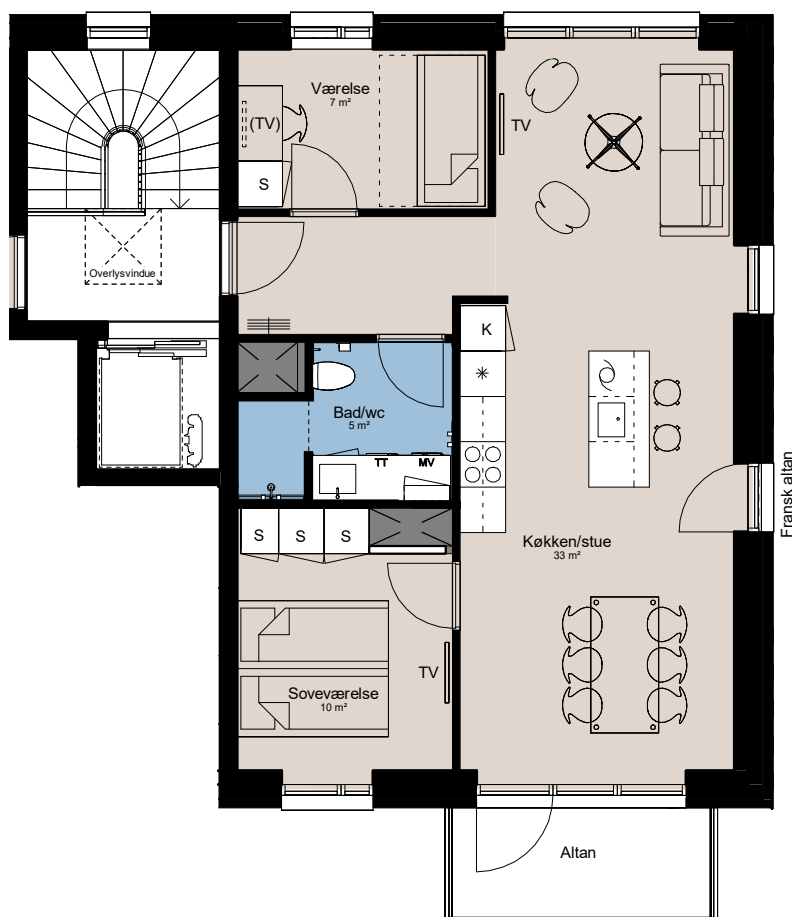

Plantegning

3 værelser

PILEHUSET
- en del af parkkvarteret

BOLIG NR.	ADRESSE	VÆRELSE	BBR AREAL	ALTAN
123	Jernurtvej 3, 6. tv.	3	83 m ²	5 m ²

Signaturforklaring

VM	Vaskemaskine	Opvaskemaskine	Bøjlestang
TT	Tørretumbler	Kogeplade og ovn	Ovenlys
TV	TV	Vask	
(TV) = Forberedt for TV		Køle- / fryseskab	
K	Kosteskab	Teknik	
S	Skab	Overskab	
		Overskab (badeværelse)	

1 M

Parkkvarteret

Depotrum i kælder.

Udformning af udearealer er vejledende og ændringer kan forekomme.

De angivne arealer på plantegningen er alene gulvarealer.

Nettoareal er inkl. skabe, garderober, køkken og skabe i bad.