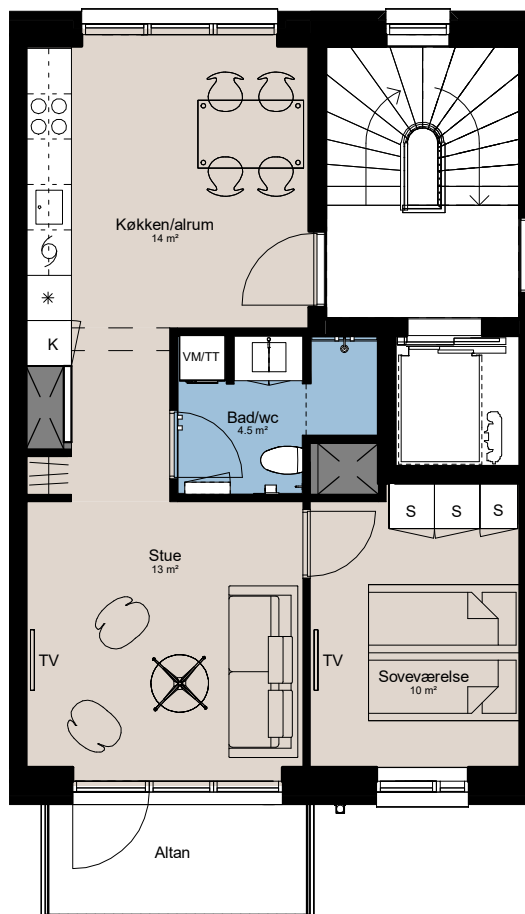

Plantegning

2 værelser

PILEHUSET
- en del af parkkvarteret

BOLIG NR.	ADRESSE	VÆRELSE	BBR AREAL	ALTAN
122	Jernurtvej 3, 5. th.	2	64 m ²	5 m ²

Signaturforklaring

	Vaskesøjle		Kogeplade og ovn		Overskab (badeværelse)
	TV		Vask		Bøjlestang
	(TV) = Forberedt for TV		Køle- / fryseskab		
	Kosteskab		Teknik		
	Skab		Installationskasse og nedhængt loft		
	Opvaskemaskine		Overskab		

1 M

Parkkvarteret

Depotrum i kælder.

Udformning af udearealer er vejledende og ændringer kan forekomme.

De angivne arealer på plantegningen er alene gulvarealer.

Nettoareal er inkl. skabe, garderober, køkken og skab i bad.