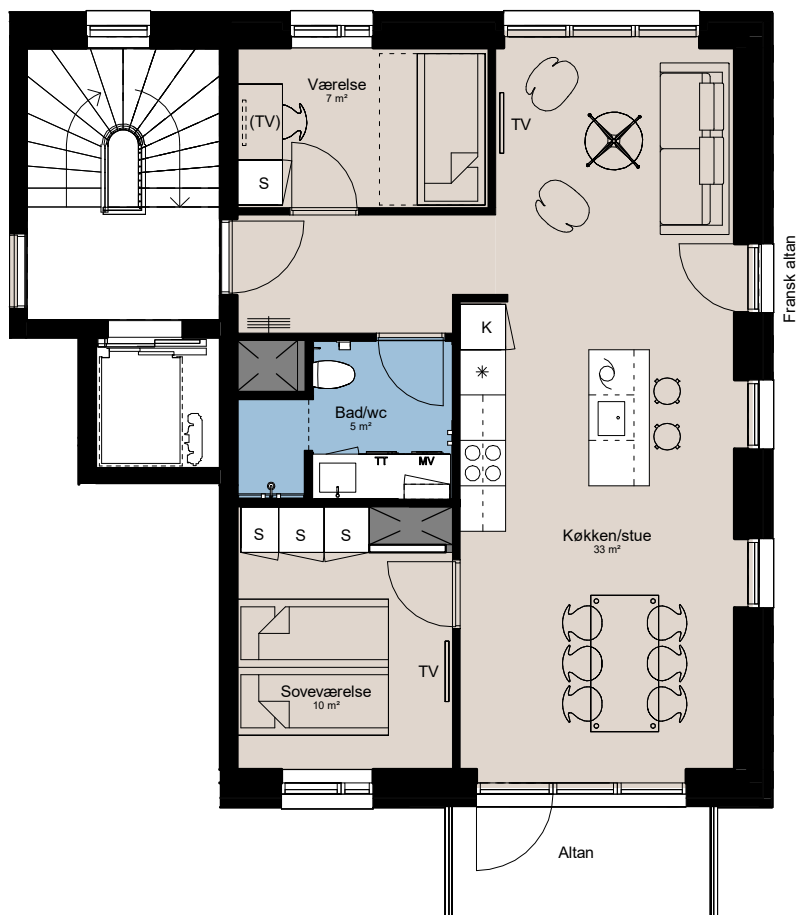

Plantegning

3 værelser

PILEHUSET
- en del af parkkvarteret

| BOLIG NR. | ADRESSE | VÆRELSE | BBR AREAL | ALTAN |
|-----------|----------------------|---------|-------------------|------------------|
| 121 | Jernurtvej 3, 5. tv. | 3 | 83 m ² | 5 m ² |

1 M

Parkkvarteret

Depotrum i kælder.

Udformning af udearealer er vejledende og ændringer kan forekomme.

De angivne arealer på plantegningen er alene gulvarealer.

Nettoareal er inkl. skabe, garderober, køkken og skab i bad.