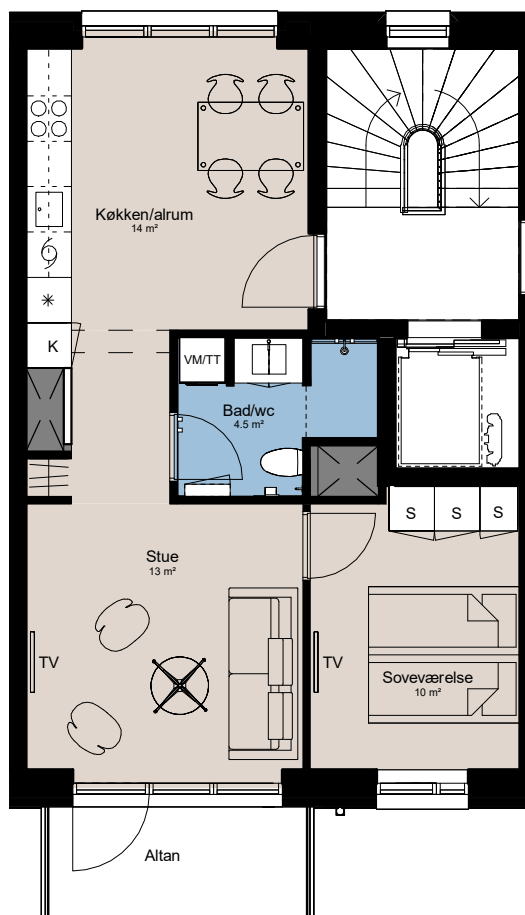

Plantegning

2 værelser

PILEHUSET
- en del af parkkvarteret

BOLIG NR.	ADRESSE	VÆRELSE	BBR AREAL	ALTAN
120	Jernurtvej 3, 4. th.	2	64 m ²	5 m ²

Signaturforklaring

	Vaskesøjle		Kogeplade og ovn		Overskab (badeværelse)
	TV		Vask		Bøjlestang
	(TV) = Forberedt for TV		Køle- / fryseskab		
	Kosteskab		Teknik		
	Skab		Installationskasse og nedhængt loft		
	Opvaskemaskine		Overskab		

1 M

Parkkvarteret

Depotrum i kælder.

Udformning af udearealer er vejledende og ændringer kan forekomme.

De angivne arealer på plantegningen er alene gulvarealer.

Nettoareal er inkl. skabe, garderober, køkken og skab i bad.