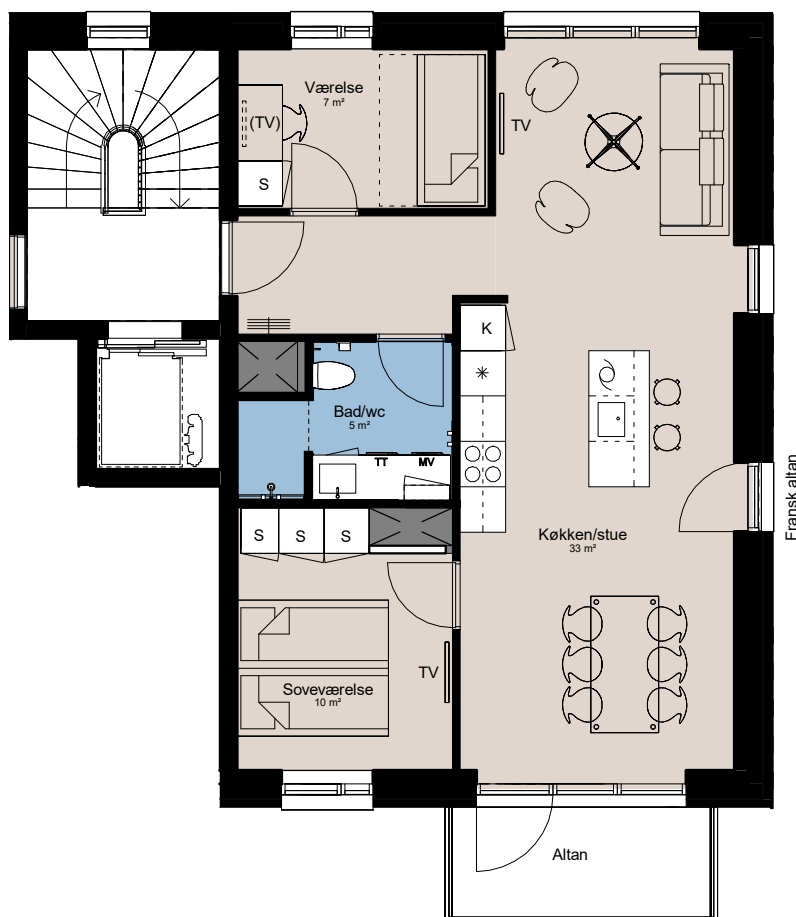

Plantegning

3 værelser

PILEHUSET
- en del af parkkvarteret

BOLIG NR.	ADRESSE	VÆRELSE	BBR AREAL	ALTAN
119	Jernurtvej 3, 4. tv.	3	83 m ²	5 m ²

Signaturforklaring

VM	Vaskemaskine	Opvaskemaskine	Bøjlestang
TT	Tørretumbler	Køgeplade og ovn	
TV	TV	Vask	
(TV) = Forberedt for TV		Køle- / fryseskab	
K	Kosteskab	Teknik	
S	Skab	Overskab	
		Overskab (badeværelse)	

1 M

Parkkvarteret

Depotrum i kælder.

Udformning af udearealer er vejledende og ændringer kan forekomme.

De angivne arealer på plantegningen er alene gulvarealer.

Nettoareal er inkl. skabe, garderobe, køkken og skab i bad.