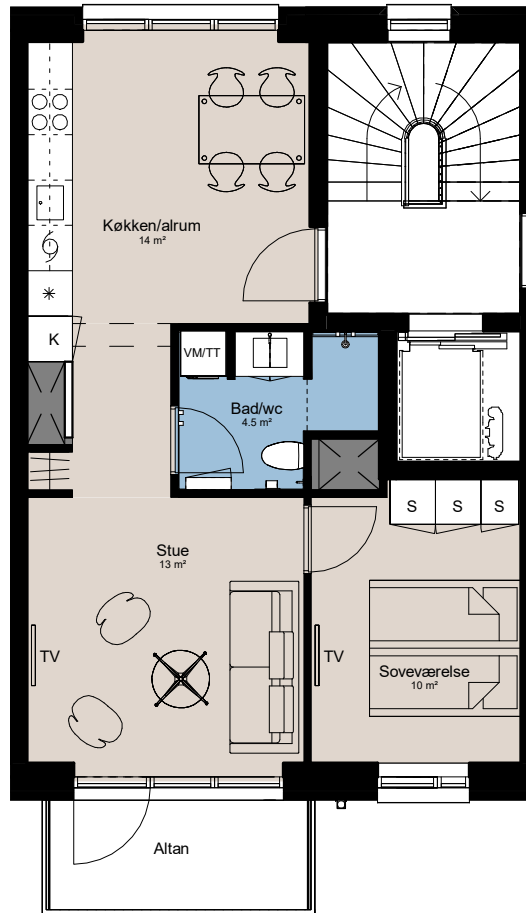

Plantegning

2 værelser

PILEHUSET
- en del af parkkvarteret

BOLIG NR.	ADRESSE	VÆRELSESR	BBR AREAL	ALTAN
118	Jernurtvej 3, 3. th.	2	64 m ²	5 m ²

Signaturforklaring

	Vaskesøjle		Kogeplade og ovn		Overskab (badeværelse)
	TV		Vask		Bøjlestang
	(TV) = Forberedt for TV		Køle- / fryseskab		
	Kosteskab		Teknik		
	Skab		Installationskasse og nedhængt loft		
	Opvaskemaskine		Overskab		

1 M

Parkkvarteret

Depotrum i kælder.

Udformning af udearealer er vejledende og ændringer kan forekomme.

De angivne arealer på plantegningen er alene gulvarealer.

Nettoareal er inkl. skabe, garderober, køkken og skab i bad.