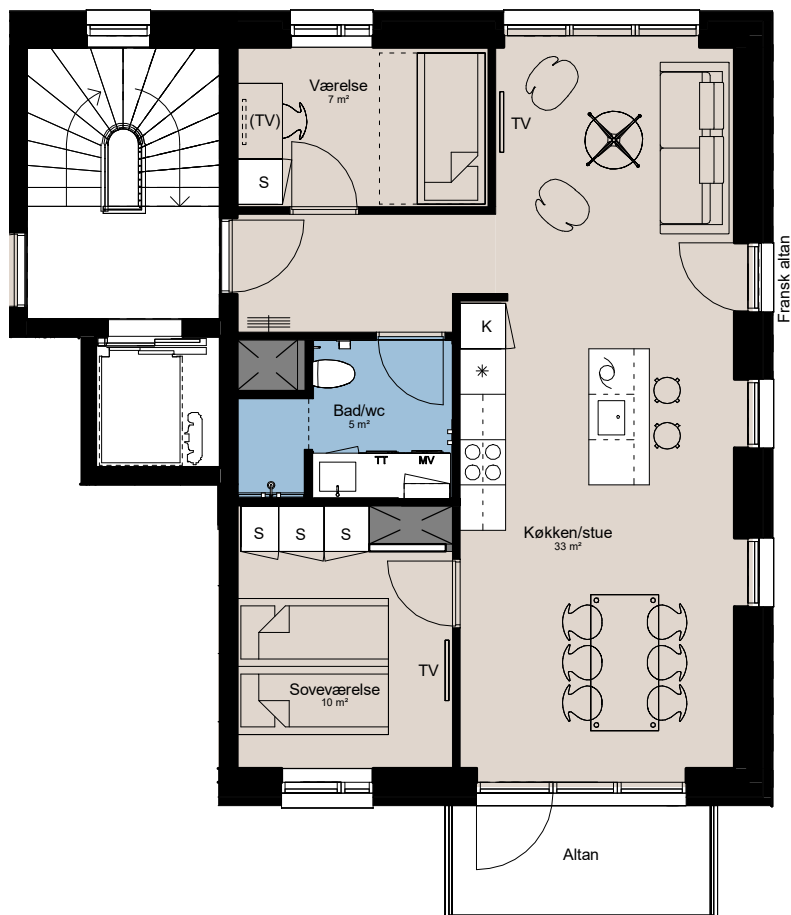

Plantegning

3 værelser

PILEHUSET
- en del af parkkvarteret

BOLIG NR.	ADRESSE	VÆRELSE	BBR AREAL	ALTAN
117	Jernurtvej 3, 3. tv.	3	83 m ²	5 m ²

Signaturforklaring

VM	Vaskemaskine
TT	Tørretumbler
TV	TV
(TV) = Forberedt for TV	
K	Kosteskab
S	Skab

	Opvaskemaskine
	Kogeplade og ovn
	Vask
	Køle- / fryseskab
	Teknik
	Overskab
	Overskab (badeværelse)

Bøjlestang

1 M

Parkkvarteret

Depotrum i kælder.

Udformning af udearealer er vejledende og ændringer kan forekomme.

De angivne arealer på plantegningen er alene gulvarealer.

Nettoareal er inkl. skabe, garderober, køkken og skab i bad.

Plantegningen er kun vejledende – forhold for fejl og ændringer. August 2024