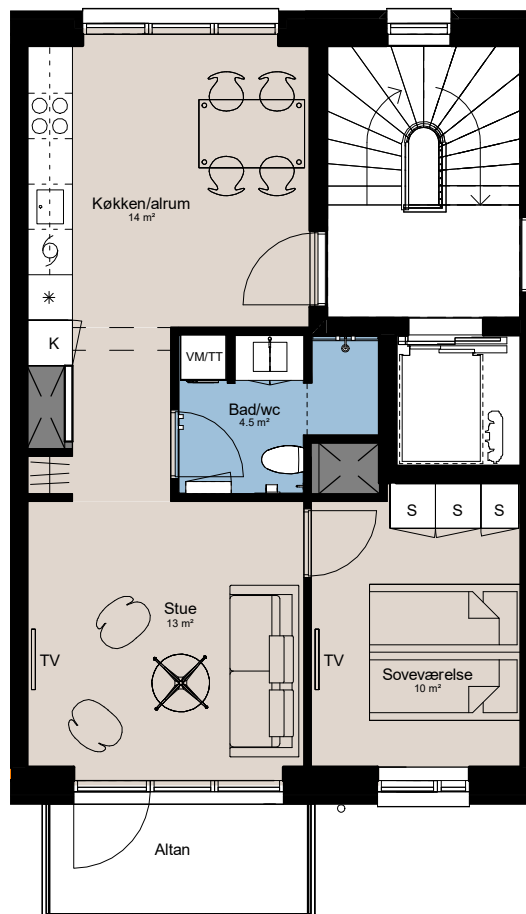

Plantegning

2 værelser

PILEHUSET
- en del af parkkvarteret

BOLIG NR.	ADRESSE	VÆRELSE	BBR AREAL	ALTAN
116	Jernurtvej 3, 2. th.	2	64 m ²	5 m ²

Signaturforklaring

	Vaskesøjle		Kogeplade og ovn		Overskab (badeværelse)
	TV		Vask		Bøjlestang
	(TV) = Forberedt for TV		Køle- / fryseskab		
	Kosteskab		Teknik		
	Skab		Installationskasse og nedhængt loft		
	Opvaskemaskine		Overskab		

1 M

Parkkvarteret

Depotrum i kælder.

Udformning af udearealer er vejledende og ændringer kan forekomme.

De angivne arealer på plantegningen er alene gulvarealer.

Nettoareal er inkl. skabe, garderobe, køkken og skab i bad.