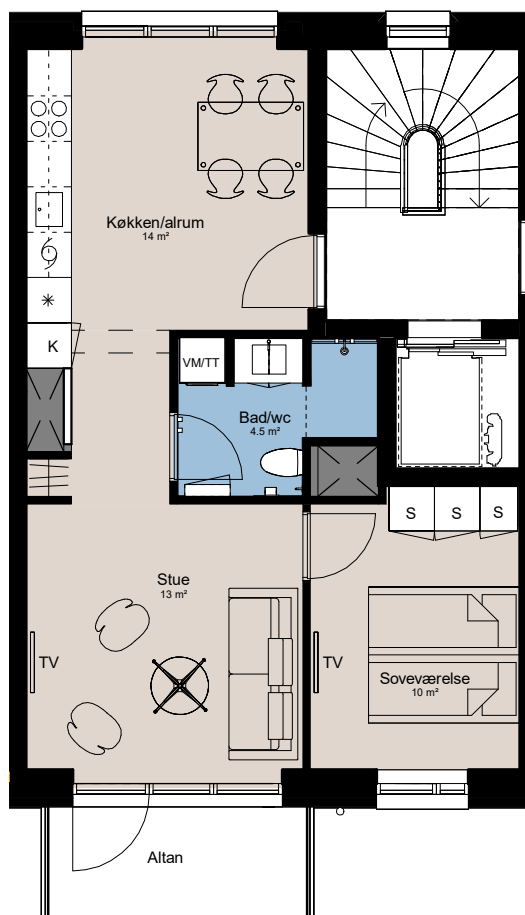

# Plantegning

## 2 værelser

**PILEHUSET**  
- en del af parkkvarteret

BOLIG NR.	ADRESSE	VÆRELSESR	BBR AREAL	ALTAN
114	Jernurtvej 3, 1. th.	2	64 m <sup>2</sup>	5 m <sup>2</sup>

### Signaturforklaring

	Vaskesøjle		Kogeplade og ovn		Overskab (badeværelse)
	TV		Vask		Bøjlestang
	(TV) = Forberedt for TV		Køle- / fryseskab		
	Kosteskab		Teknik		
	Skab		Installationskasse og nedhængt loft		
	Opvaskemaskine		Overskab		

1 M

**Parkkvarteret**

Depotrum i kælder.

Udformning af udearealer er vejledende og ændringer kan forekomme.

De angivne arealer på plantegningen er alene gulvarealer.

Nettoareal er inkl. skabe, garderober, køkken og skab i bad.