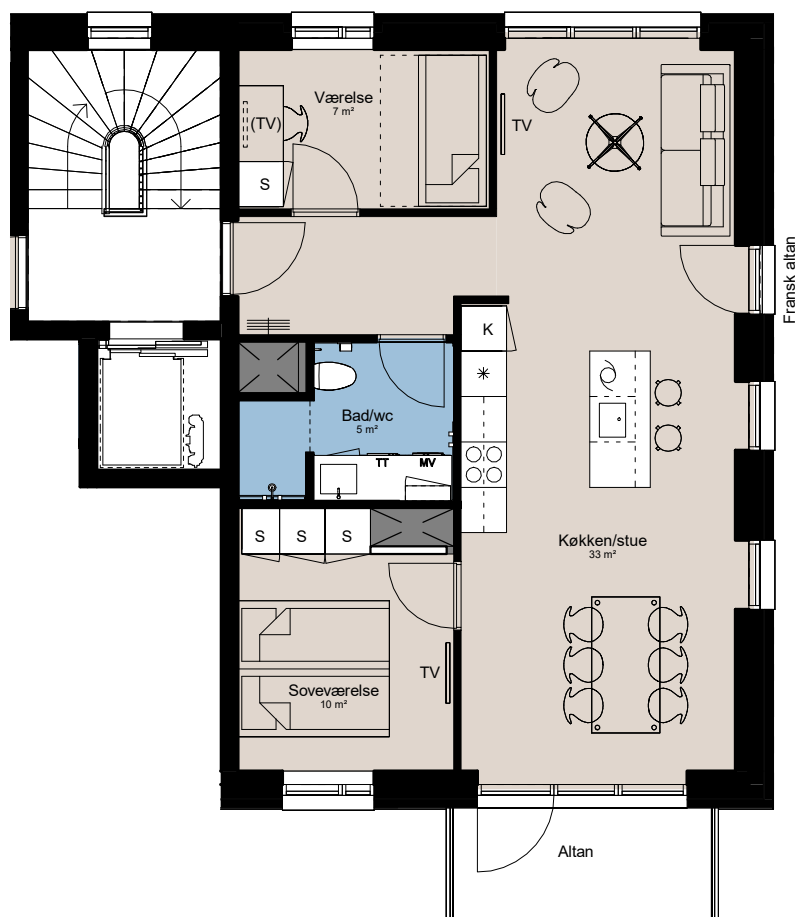

Plantegning

3 værelser

PILEHUSET
- en del af parkkvarteret

BOLIG NR.	ADRESSE	VÆRELSE	BBR AREAL	ALTAN
113	Jernurtvej 3, 1. tv.	3	83 m ²	5 m ²

Signaturforklaring

VM	Vaskemaskine		Opvaskemaskine		Bøjlestang
TT	Tørretumbler		Køgeplade og ovn		
	TV		Vask		
	(TV) = Forberedt for TV		Køle- / fryseskab		
K	Kosteskab		Teknik		
S	Skab		Overskab		
			Overskab (badeværelse)		

1 M

Parkkvarteret

Depotrum i kælder.

Udformning af udearealer er vejledende og ændringer kan forekomme.

De angivne arealer på plantegningen er alene gulvarealer.

Nettoareal er inkl. skabe, garderober, køkken og skab i bad.