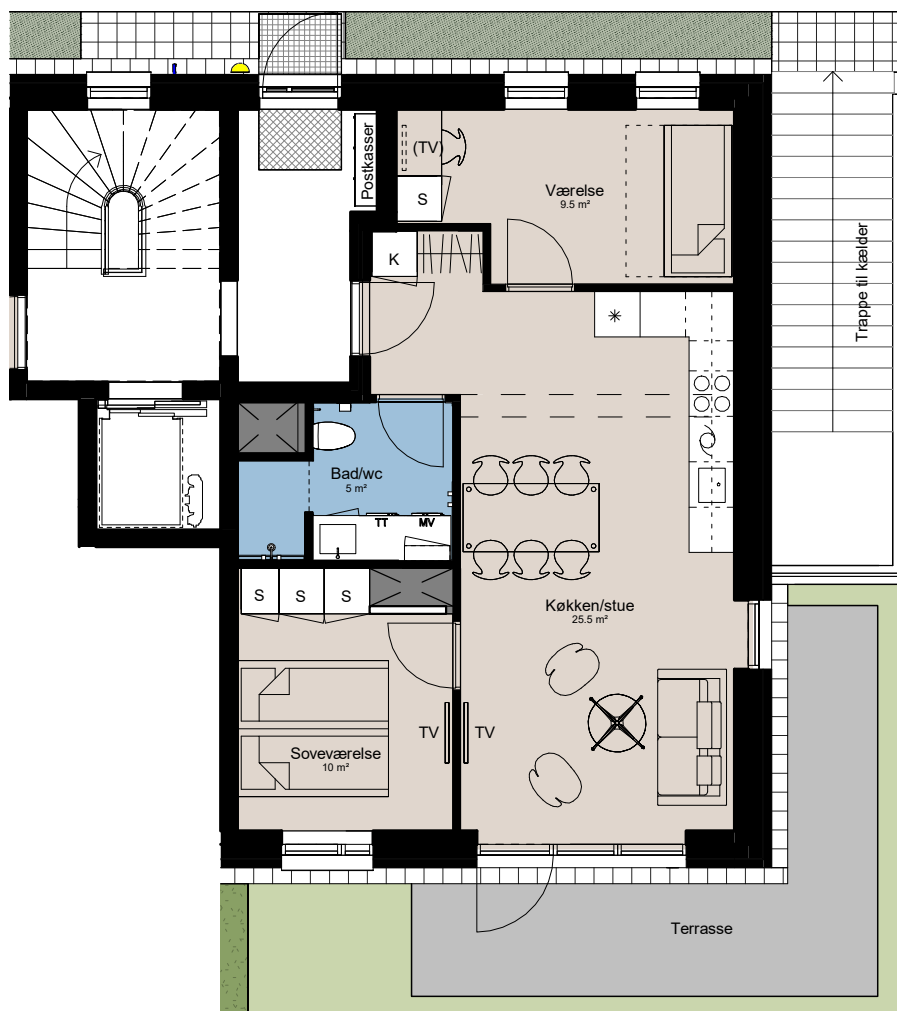

Plantegning

3 værelser

PILEHUSET
- en del af parkkvarteret

BOLIG NR.	ADRESSE	VÆRELSE	BBR AREAL	TERRASSE
111	Jernurtvej 3, st. tv.	3	76 m ²	15 m ²

Signaturforklaring

VM	Vaskemaskine
TT	Tørretumbler
TV	TV
(TV) = Forberedt for TV	
K	Kosteskab
S	Skab

	Opvaskemaskine
	Kogeplade og ovn
	Vask
	Køle- / fryseskab
	Teknik
	Installationskasse og nedhængt loft
	Overskab
	Overskab (badeværelse)

	Plantebed, skærmende beplantning
	Hæk/Afskærmende beplantning
	Lave grønne bundplanter
	Terrasse
	Dørmatte
	Rist
	Bøjlestang
	Sokkel render

1 M

Parkkvarteret

Depotrum i kælder.

Udformning af udearealer er vejledende og ændringer kan forekomme.

De angivne arealer på plantegningen er alene gulvarealer.

Nettoareal er inkl. skabe, garderober, køkken og skab i bad.