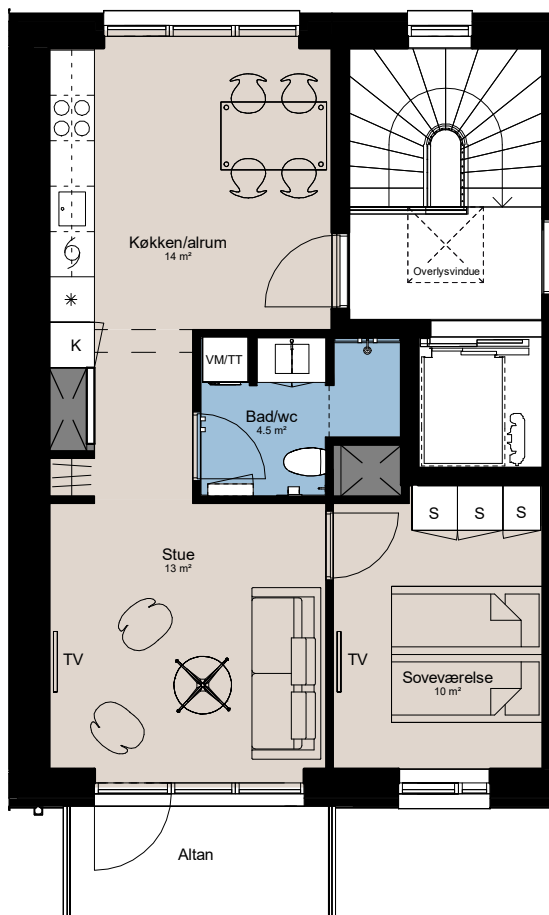

Plantegning

2 værelser

PILEHUSET
- en del af parkkvarteret

BOLIG NR.	ADRESSE	VÆRELSE	BBR AREAL	ALTAN
110	Jernurtvej 5, 6. th.	2	68 m ²	5 m ²

Signaturforklaring

	Vaskesøjle		Kogeplade og ovn		Overskab (badeværelse)
	TV		Vask		Bøjlestang
	(TV) = Forberedt for TV		Køle- / fryseskab		Ovenlys
	Kosteskab		Teknik		
	Skab		Installationskasse og nedhængt loft		
	Opvaskemaskine		Overskab		

1 M

Parkkvarteret

Depotrum i kælder.

Udformning af udearealer er vejledende og ændringer kan forekomme.

De angivne arealer på plantegningen er alene gulvarealer.

Nettoareal er inkl. skabe, garderober, køkken og skab i bad.