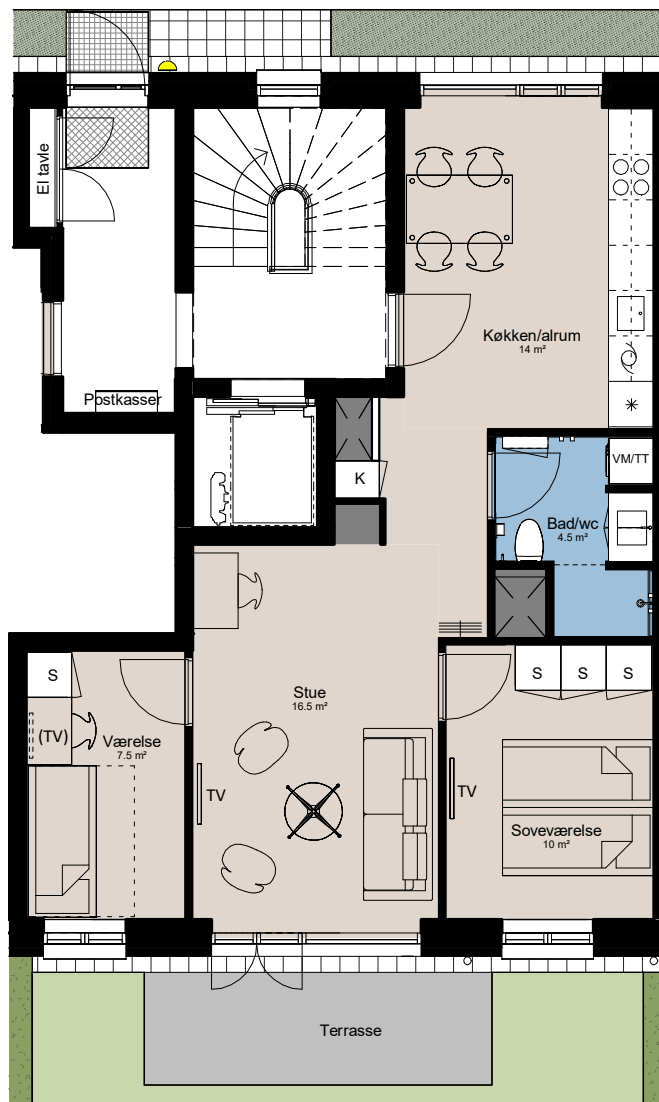

Plantegning

3 værelser

PILEHUSET
- en del af parkkvarteret

BOLIG NR.	ADRESSE	VÆRELSE	BBR AREAL	TERRASSE
11	Jernurtvej 21, st. tv.	3	76 m ²	8 m ²

Signaturforklaring

- Vaskesøjle
- TV
- (TV) = Forberedt for TV
- Koteskab
- Skab
- Opvaskemaskine

- Kogeplade og ovn
- Vask
- Køle- / fryseskab
- Teknik
- Overskab
- Overskab (badeværelse)
- Plantebed, skærmende beplantning

- Hæk/Afskærmende beplantning
- Lave grønne bundplanter
- Terrasse
- Dørmatte
- Rist
- Bøjlestang
- Sokkel render

Parkkvarteret

Depotrum i kælder.
Udformning af udearealer er vejledende og ændringer kan forekomme.
De angivne arealer på plantegningen er alene gulvarealer.
Nettoareal er inkl. skabe, garderober, køkken og skab i bad.
Plantegningen er kun vejledende – forhold for fejl og ændringer. August 2024