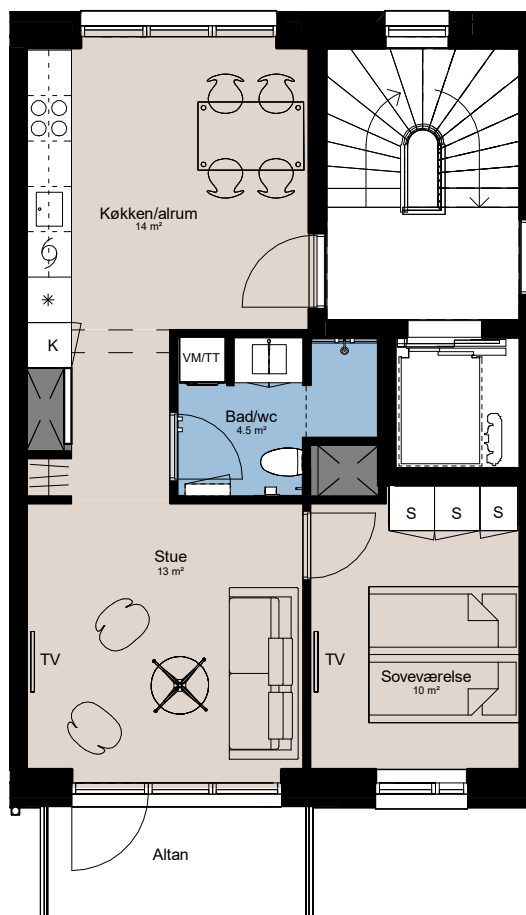

Plantegning

2 værelser

PILEHUSET
- en del af parkkvarteret

BOLIG NR.	ADRESSE	VÆRELSE	BBR AREAL	ALTAN
108	Jernurtvej 5, 5. th.	2	64 m ²	5 m ²

Signaturforklaring

	Vaskesøjle		Kogeplade og ovn		Overskab (badeværelse)
	TV		Vask		Bøjlestang
	(TV) = Forberedt for TV		Køle- / fryseskab		NORD
	Kosteskab		Teknik		1 M
	Skab		Installationskasse og nedhængt loft		
	Opvaskemaskine		Overskab		

1 M

Parkkvarteret

Depotrum i kælder.

Udformning af udearealer er vejledende og ændringer kan forekomme.

De angivne arealer på plantegningen er alene gulvarealer.

Nettoareal er inkl. skabe, garderober, køkken og skab i bad.