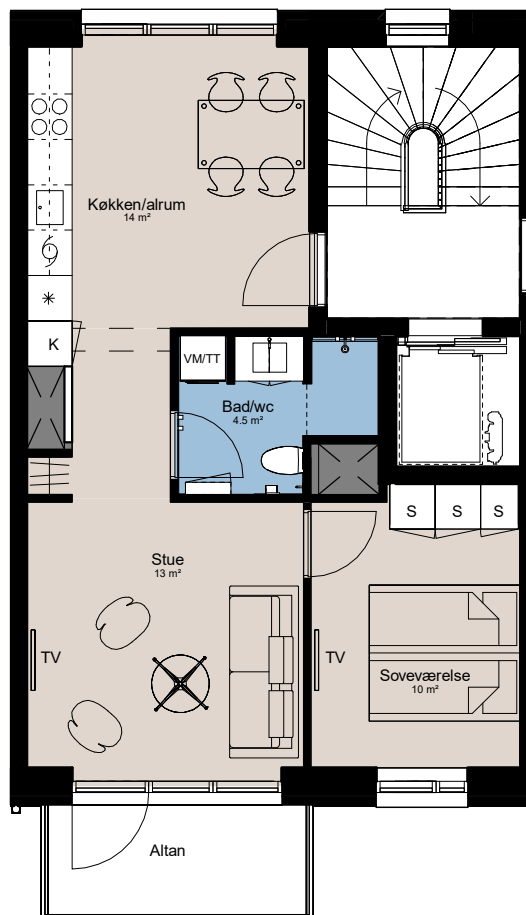

# Plantegning

## 2 værelser

**PILEHUSET**  
- en del af parkkvarteret

BOLIG NR.	ADRESSE	VÆRELSE	BBR AREAL	ALTAN
106	Jernurtvej 5, 4. th.	2	64 m <sup>2</sup>	5 m <sup>2</sup>

### Signaturforklaring

	Vaskesøjle		Køgeplade og ovn		Overskab (badeværelse)
	TV		Vask		Bøjlestang
	(TV) = Forberedt for TV		Køle- / fryseskab		
	Kosteskab		Teknik		
	Skab		Installationskasse og nedhængt loft		
	Opvaskemaskine		Overskab		

1 M

**Parkkvarteret**

Depotrum i kælder.

Udformning af udearealer er vejledende og ændringer kan forekomme.

De angivne arealer på plantegningen er alene gulvarealer.

Nettoareal er inkl. skabe, garderobe, køkken og skab i bad.