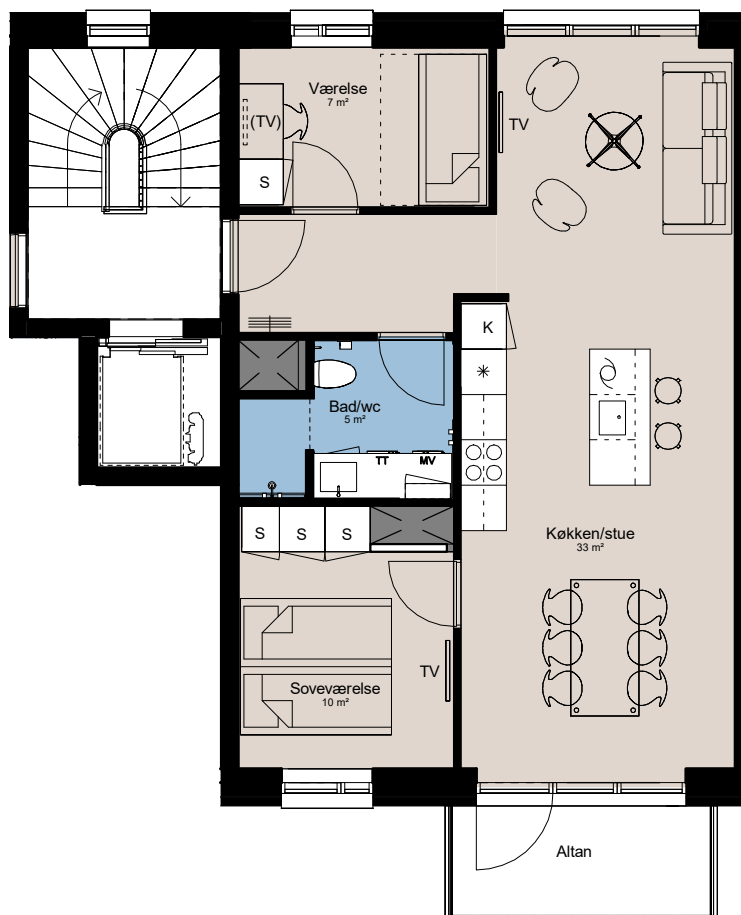

# Plantegning

## 3 værelser

**PILEHUSET**  
- en del af parkkvarteret

BOLIG NR.	ADRESSE	VÆRELSE	BBR AREAL	ALTAN
105	Jernurtvej 5, 4. tv.	3	79 m <sup>2</sup>	5 m <sup>2</sup>

### Signaturforklaring

VM	Vaskemaskine	Opvaskemaskine	Bøjlestang
TT	Tørretumbler	Køgeplade og ovn	
TV	TV	Vask	
(TV) = Forberedt for TV		Køle- / fryseskab	
K	Kosteskab	Teknik	
S	Skab	Overskab	
		Overskab (badeværelse)	

1 M

**Parkkvarteret**

Depotrum i kælder.

Udformning af udearealer er vejledende og ændringer kan forekomme.

De angivne arealer på plantegningen er alene gulvarealer.

Nettoareal er inkl. skabe, garderober, køkken og skab i bad.