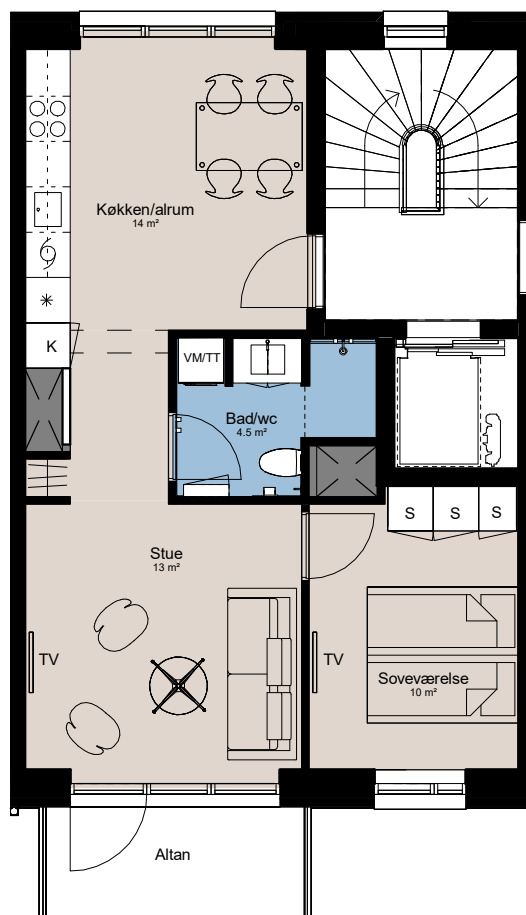

Plantegning

2 værelser

PILEHUSET
- en del af parkkvarteret

BOLIG NR.	ADRESSE	VÆRELSE	BBR AREAL	ALTAN
104	Jernurtvej 5, 3. th.	2	64 m ²	5 m ²

Signaturforklaring

Vaskesøjle	Køgeplade og ovn	Overskab (badeværelse)
TV	Vask	Bøjlestang
(TV) = Forberedt for TV	Køle- / fryseskab	
Kosteskab	Teknik	
Skab	Installationskasse og nedhængt loft Overskab	
Opvaskemaskine		

1 M

Parkkvarteret

Depotrum i kælder.

Udformning af udearealer er vejledende og ændringer kan forekomme.
De angivne arealer på plantegningen er alene gulvarealer.

Nettoareal er inkl. skabe, garderobe, køkken og skab i bad.