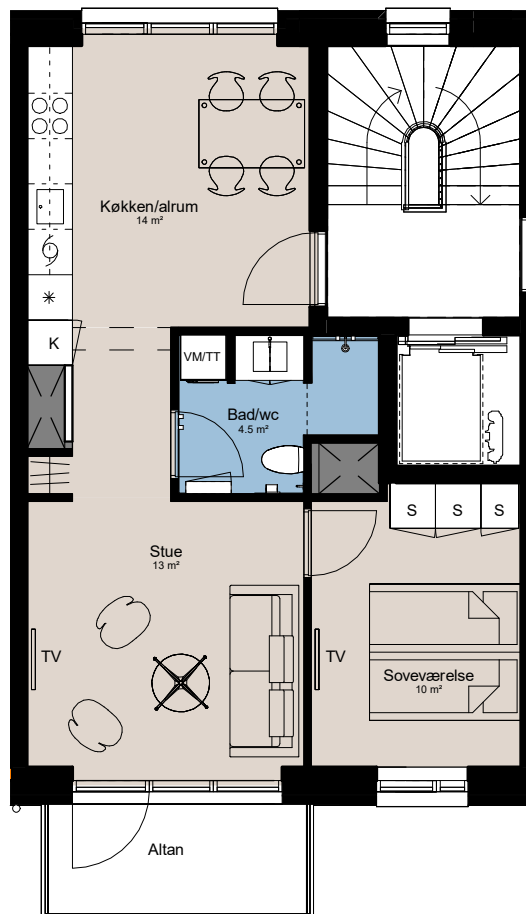

Plantegning

2 værelser

PILEHUSET
- en del af parkkvarteret

BOLIG NR.	ADRESSE	VÆRELSE	BBR AREAL	ALTAN
102	Jernurtvej 5, 2. th.	2	64 m ²	5 m ²

Signaturforklaring

	Vaskesøjle		Kogeplade og ovn		Overskab (badeværelse)
	TV		Vask		Bøjlestang
	(TV) = Forberedt for TV		Køle- / fryseskab		
	Kosteskab		Teknik		
	Skab		Installationskasse og nedhængt loft		
	Opvaskemaskine		Overskab		

1 M

Parkkvarteret

Depotrum i kælder.

Udformning af udearealer er vejledende og ændringer kan forekomme.

De angivne arealer på plantegningen er alene gulvarealer.

Nettoareal er inkl. skabe, garderober, køkken og skab i bad.