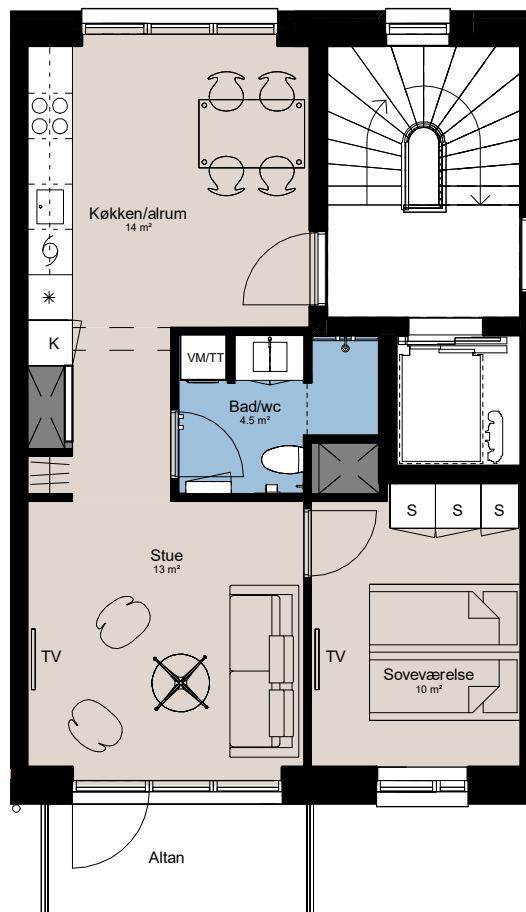

# Plantegning

## 2 værelser

**PILEHUSET**  
- en del af parkkvarteret

BOLIG NR.	ADRESSE	VÆRELSE	BBR AREAL	ALTAN
100	Jernurtvej 5, 1. th.	2	64 m <sup>2</sup>	5 m <sup>2</sup>

### Signaturforklaring

	Vaskesøjle		Køgeplade og ovn		Overskab (badeværelse)
	TV		Vask		Bøjlestang
	(TV) = Forberedt for TV		Køle- / fryseskab		
	Kosterkab		Teknik		
	Skab		Installationskasse og nedhængt loft		
	Opvaskemaskine		Overskab		

1 M

**Parkkvarteret**

Depotrum i kælder.

Udformning af udearealer er vejledende og ændringer kan forekomme.

De angivne arealer på plantegningen er alene gulvarealer.

Nettoareal er inkl. skabe, garderober, køkken og skab i bad.