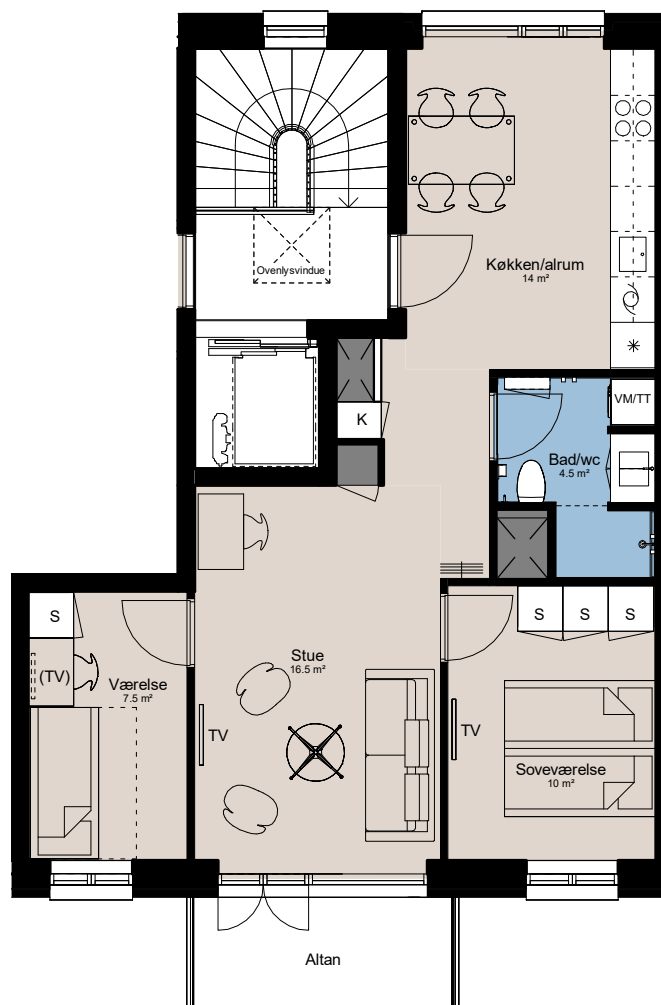

Plantegning

3 værelser

PILEHUSET
- en del af parkkvarteret

BOLIG NR.	ADRESSE	VÆRELSE	BBR AREAL	ALTAN
9	Jernurtvej 23, 4. tv.	3	76 m ²	5 m ²

Signaturforklaring

VM/TT	Vaskesøjle	Køgeplade og ovn	Ovenlys
TV	TV	Vask	
(TV) = Forberedt for TV	(TV) = Forberedt for TV	Køle- / fryseskab	
K	Kosteskab	Teknik	
S	Skab	Overskab	
Opvaskemaskine	Opvaskemaskine	Overskab (badeværelse)	
		Bøjlestang	

1 M

Parkkvarteret

Depotrum i kælder.

Udformning af udearealer er vejledende og ændringer kan forekomme.

De angivne arealer på plantegningen er alene gulvarealer.

Nettoareal er inkl. skabe, garderober, køkken og skab i bad.