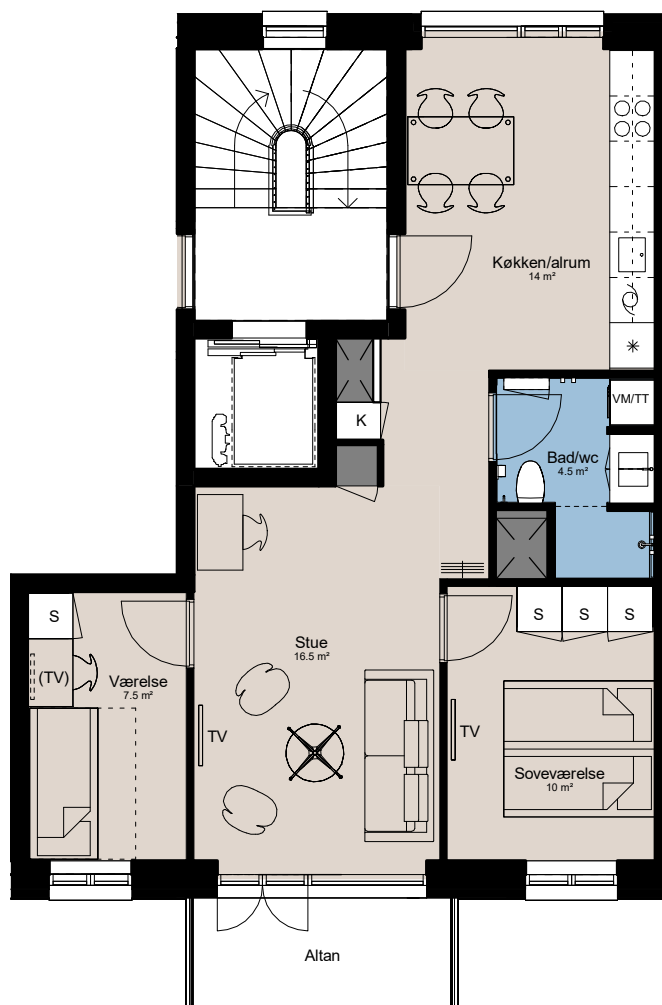

Plantegning

3 værelser

PILEHUSET
- en del af parkkvarteret

BOLIG NR.	ADRESSE	VÆRELSE	BBR AREAL	ALTAN
7	Jernurtvej 23, 3. tv.	3	76 m ²	5 m ²

Signaturforklaring

VM/TT	Vaskesøjle	Køgeplade og ovn
TV	TV	Vask
(TV) = Forberedt for TV	(TV) = Forberedt for TV	Køle- / fryseskab
K	Kosteskab	Teknik
S	Skab	Overskab
Opvaskemaskine	Opvaskemaskine	Overskab (badeværelse)
		Bøjlestang

1 M

Parkkvarteret

Depotrum i kælder.

Udformning af udearealer er vejledende og ændringer kan forekomme.

De angivne arealer på plantegningen er alene gulvarealer.

Nettoareal er inkl. skabe, garderober, køkken og skab i bad.