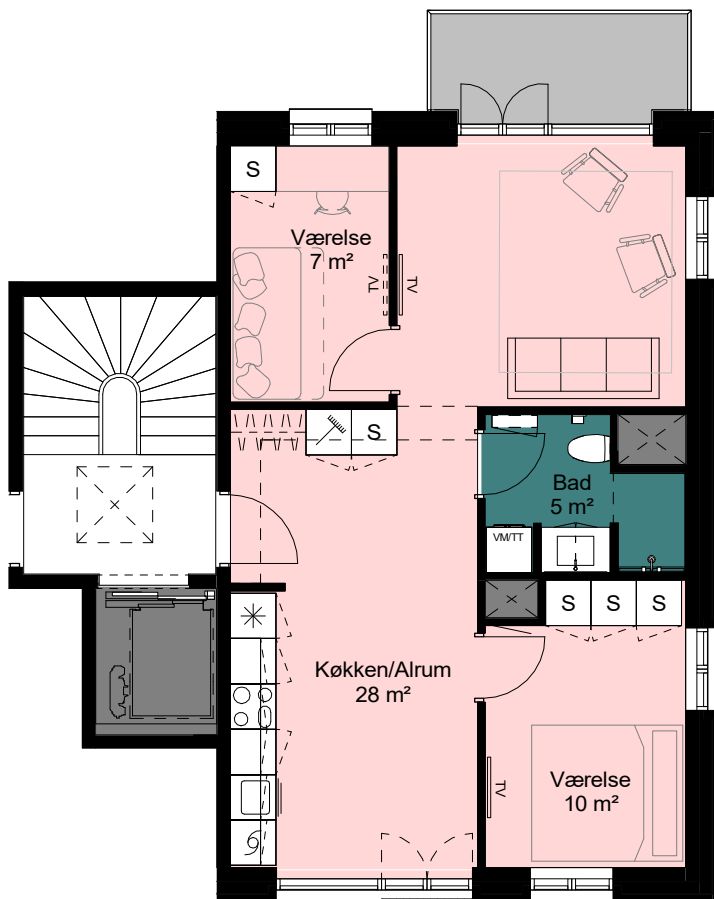

# Plantegning

## 3 værelser

**LINDEHUSET**  
- en del af parkkvarteret

BOLIG NR.	ADRESSE	VÆRELSE	BBR AREAL	ALTAN
62	Guldblommevej 27, 5. tv.	3	77 m <sup>2</sup>	5 m <sup>2</sup>

Park