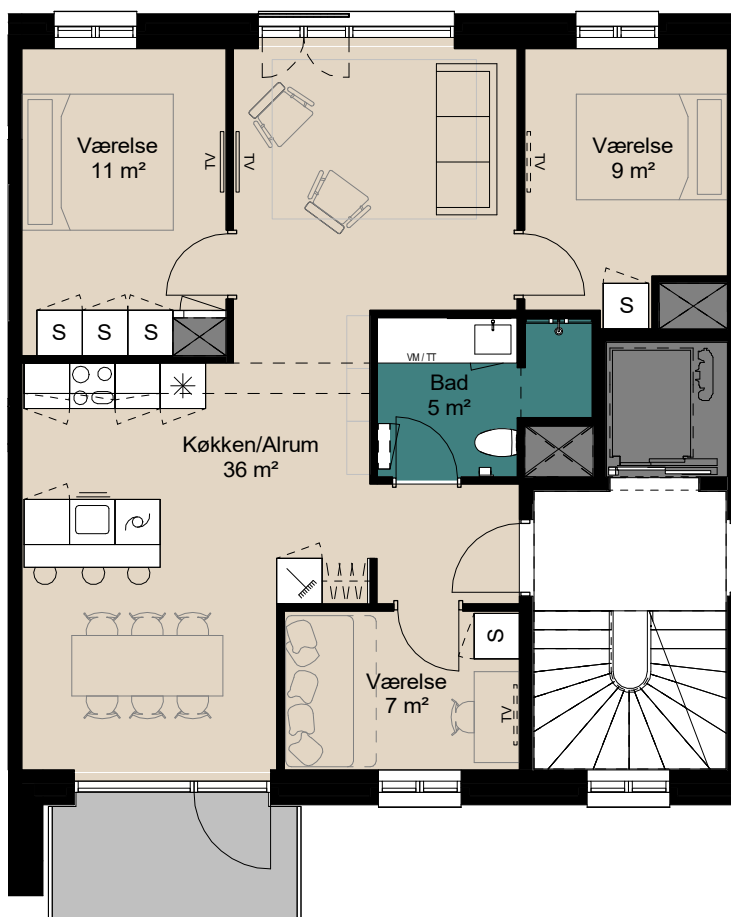

Plantegning

4 værelser

LINDEHUSET

- en del af parkvarteret

BOLIG NR.	ADRESSE	VÆRELSE	BBR AREAL	ALTAN
43	Guldblommevej 25, 2. tv.	4	93 m ²	5 m ²

Park

Signaturforklaring

TV	Rørkasse	Teknik
Forberedt til TV	Overskabe	Fransk altan
Kogeplade/Ovn	Skabe	Altan
Køle-/fryseskabe	Kosteskab	
Opvaskemaskine	Højskab	
Skab med vask	Forberedt til vaskemaskine/tørretumbler	

0 1 2 3 4 5m