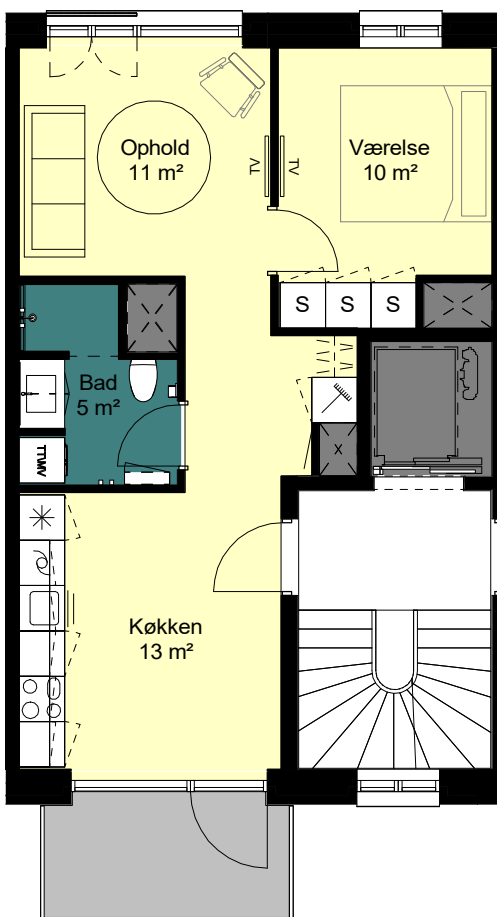

Plantegning

2 værelser

LINDEHUSET
- en del af parkkvarteret

| BOLIG NR. | ADRESSE | VÆRELSE | BBR AREAL | ALTAN |
|-----------|--------------------------|---------|-------------------|------------------|
| 34 | Guldblommevej 23, 3. tv. | 2 | 61 m ² | 5 m ² |

Park

Signaturforklaring

| | | |
|------------------|---|--------------|
| TV | Rørkasse | Teknik |
| Forberedt til TV | Overskabe | Fransk altan |
| Kogeplade/Ovn | Skabe | Altan |
| Køle-/fryseskabe | Kosteskab | |
| Opvaskemaskine | Højskab | |
| Skab med vask | Forberedt til vaskemaskine/tørretumbler | |

0 1 2 3 4 5m