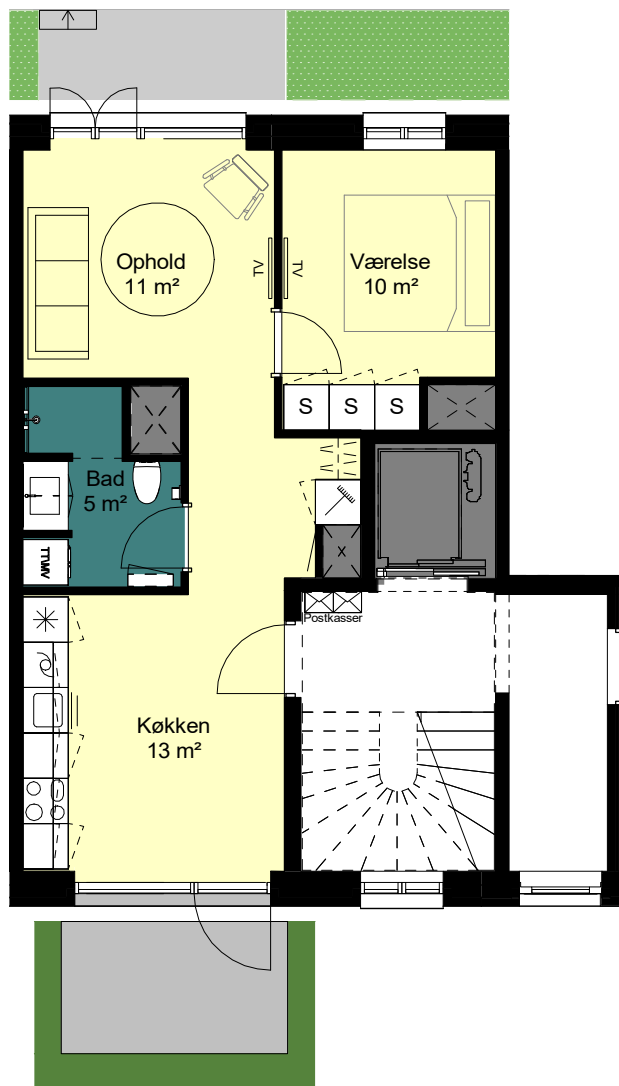

Plantegning

2 værelser

LINDEHUSET
- en del af parkkvarteret

BOLIG NR.	ADRESSE	VÆRELSE	BBR AREAL	TERRASSER
28	Guldblommevej 23, st. tv.	2	61 m ²	6+5 m ²

Park

Signaturforklaring

	TV		Rørkasse		Postkasse
	Forberedt til TV		Overskabe		Teknik
	Kogeplade/Ovn		Skabe		Terrasse
	Køle/fryseskabe		Kosteskab		Hæk
	Opvaskemaskine		Højskab		Græs
	Skab med vask		Forberedt til vaskemaskine/tørretumbler		Hævet plantebed

0 1 2 3 4 5m