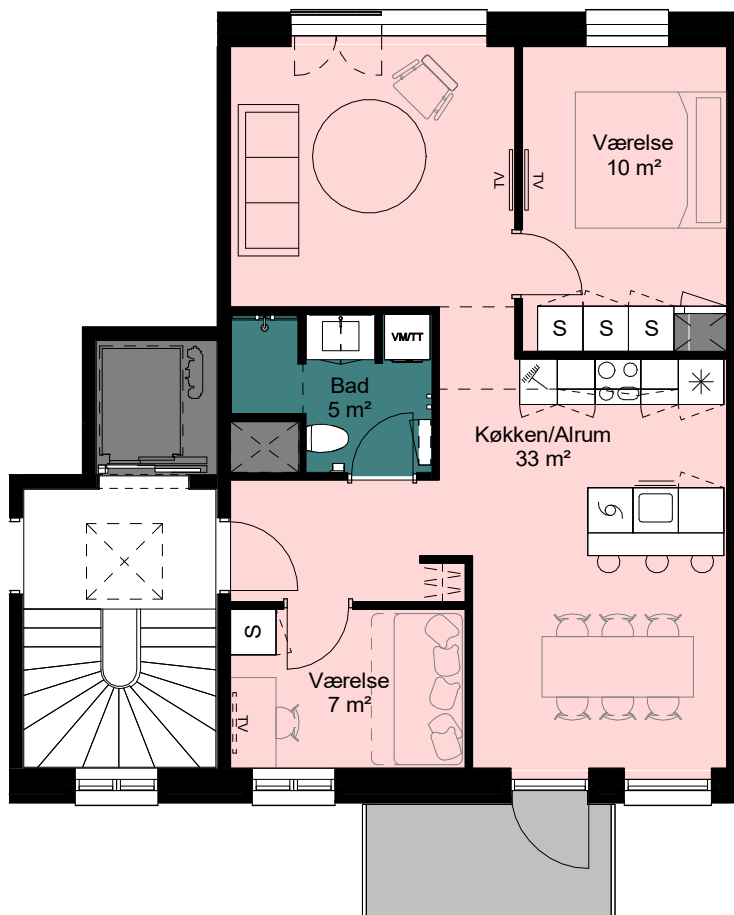

# Plantegning

## 3 værelser

LINDEHUSET  
- en del af parkkvarteret

BOLIG NR.	ADRESSE	VÆRELSE	BBR AREAL	ALTAN
27	Guldblommevej 21, 4. th.	3	79 m <sup>2</sup>	5 m <sup>2</sup>

Park

OBS: Snittet er ikke målfast.

### Signaturforklaring

	TV		Overskabe		Teknik
	Forberedt til TV		Skabe		Fransk altan
	Kogeplade/Ovn		Kosteskab		Altan
	Køle-/fryseskabe		Højskab		Ovenlys
	Opvaskemaskine		Rørkasse		
	Skab med vask		Forberedt til vaskemaskine/tørretumbler		