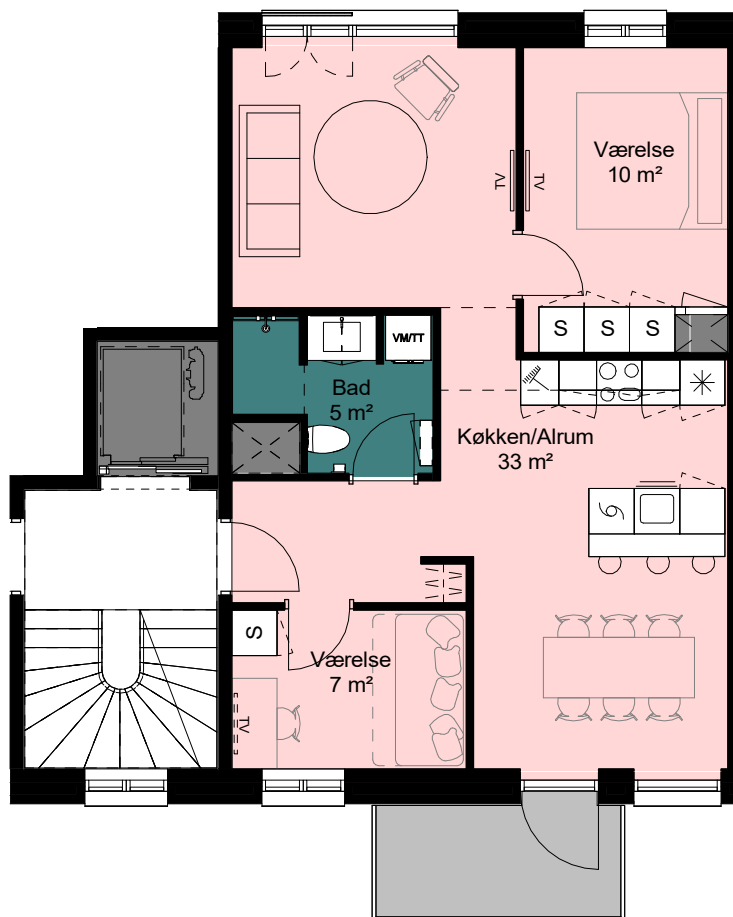

# Plantegning

## 3 værelser

**LINDEHUSET**  
- en del af parkkvarteret

BOLIG NR.	ADRESSE	VÆRELSE	BBR AREAL	ALTAN
4	Guldblummevej 17, 1. th.	3	79 m <sup>2</sup>	5 m <sup>2</sup>

Park